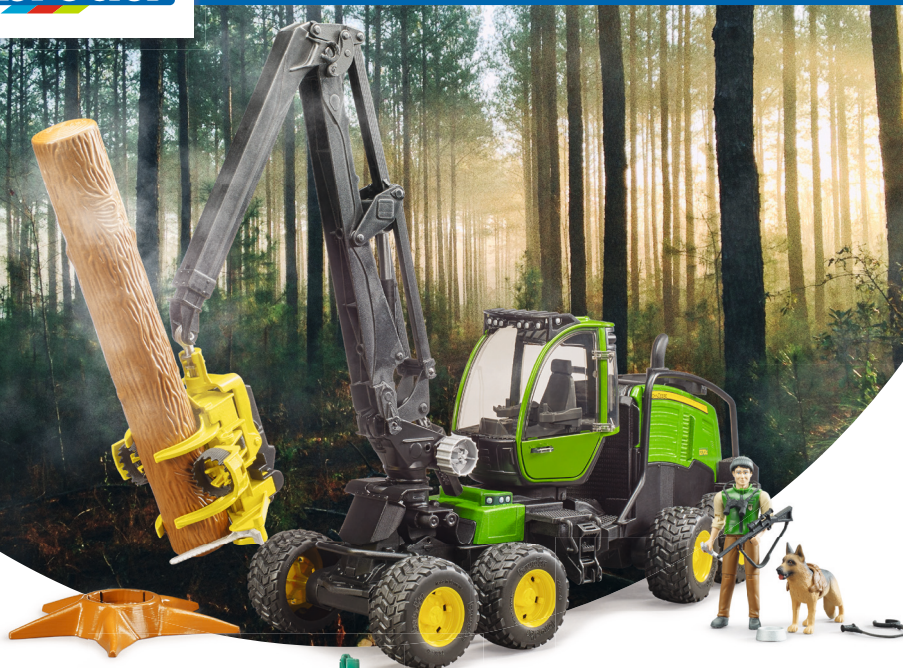

**bruder**

**FORESTRY  
FORESTRAL  
FORÊT**

**60030** 4.2 inch

**ACCESSORIES**

02338 • 02581 • 03333  
02582

**62650**

**09829** John Deere L= 14.2/ 16.9 inch

**09823** John Deere L= 19.7 inch