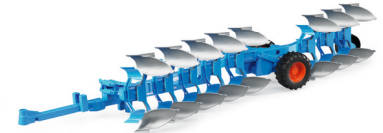

## ACCESSORIES

02308 02309

02227 L= 18.9 inch

**02228 LEMKEN L= 17.5 inch**

**02222 LEMKEN L= 15 inch**

**02026 LEMKEN L= 16.7 inch**

**02250 LEMKEN L= 28.5 inch**

**02037 Horsch L= 20.5 inch**