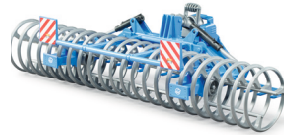

## ACCESSORIES

02308 02309

02227 L= 18.9 inch

**02228 LEMKEN L= 17.5 inch**

**02222 LEMKEN L= 15 inch**

**02026 LEMKEN L= 16.7 inch**

**02250 LEMKEN L= 28.5 inch**

**02037 Horsch L= 20.5 inch**